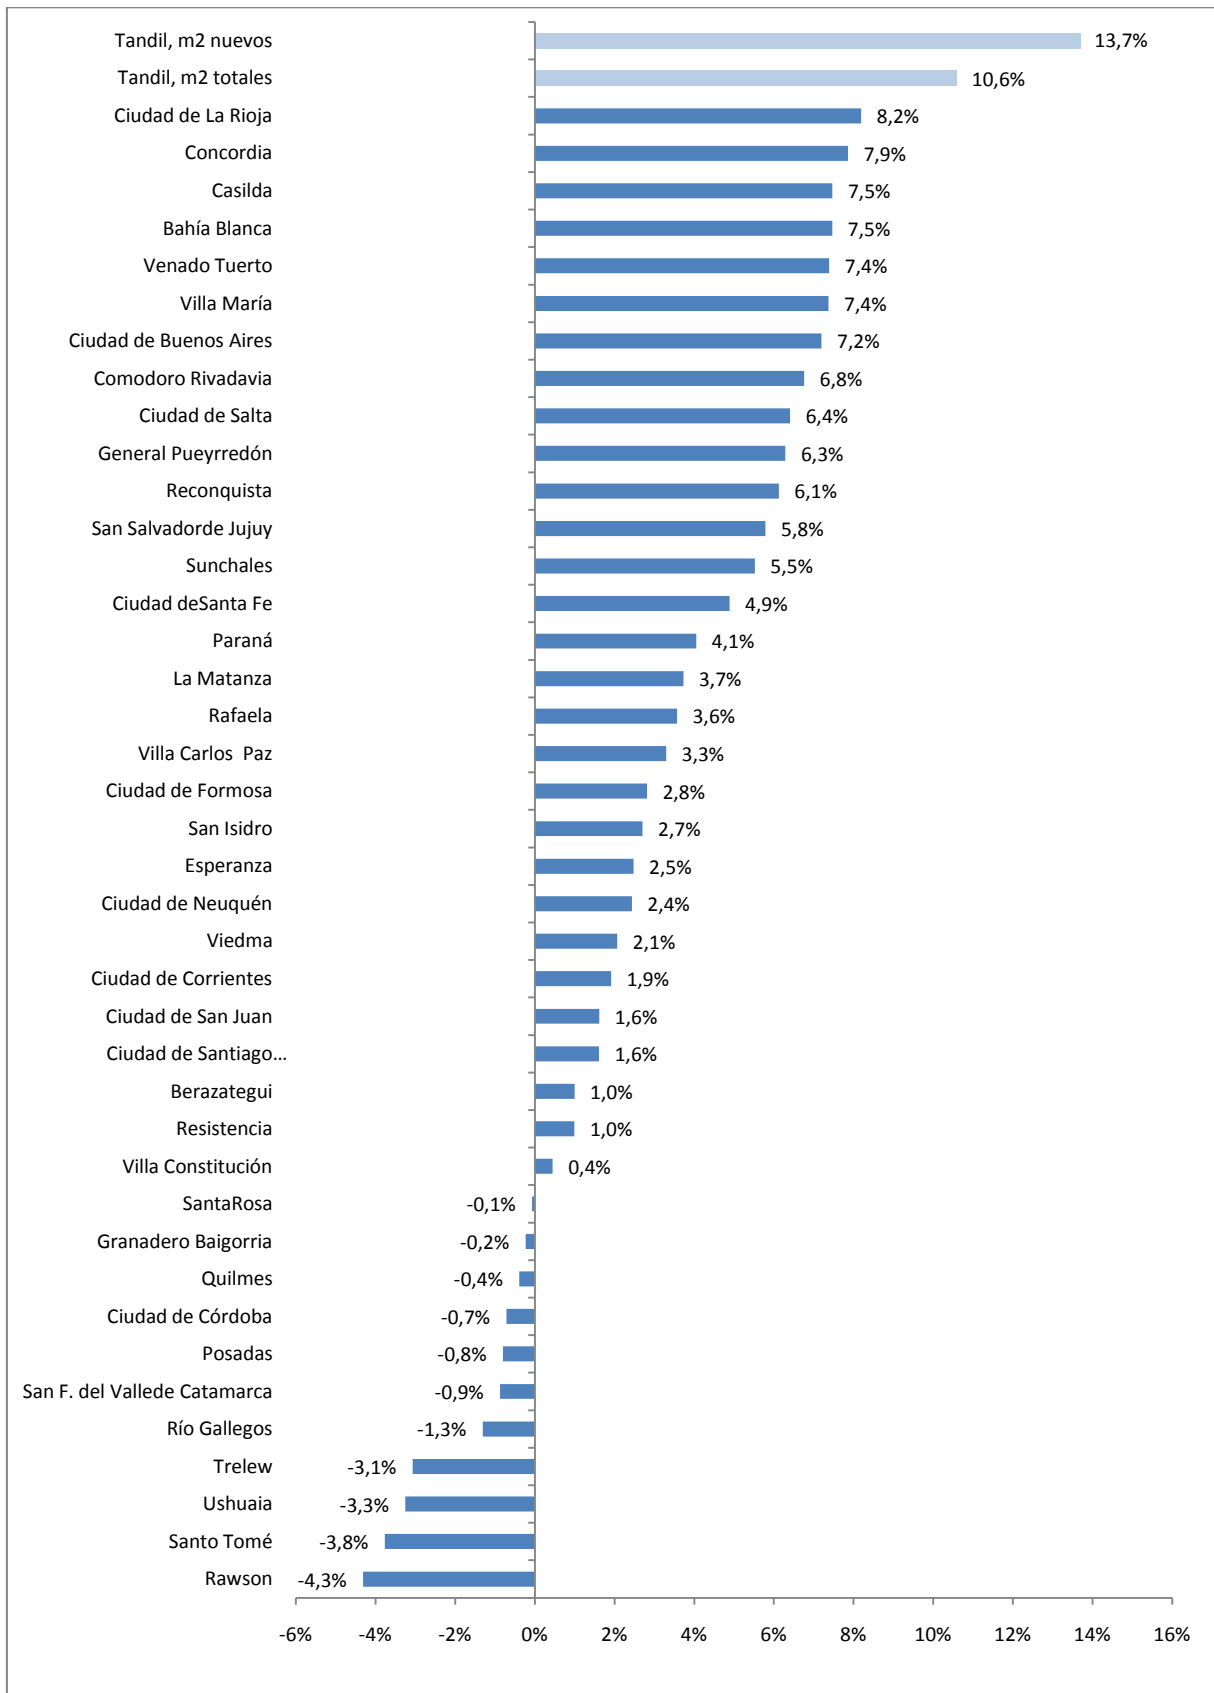

Evolución de los metros cuadrados (permisados) de construcción

(Índice Diciembre 2000=100, Promedio Móvil últimos 12 meses)

Fuente: elaboración propia en base a datos de la Municipalidad de Tandil

Tasa Anual de crecimiento de metros cuadrados construidos, período 2001 a 2008