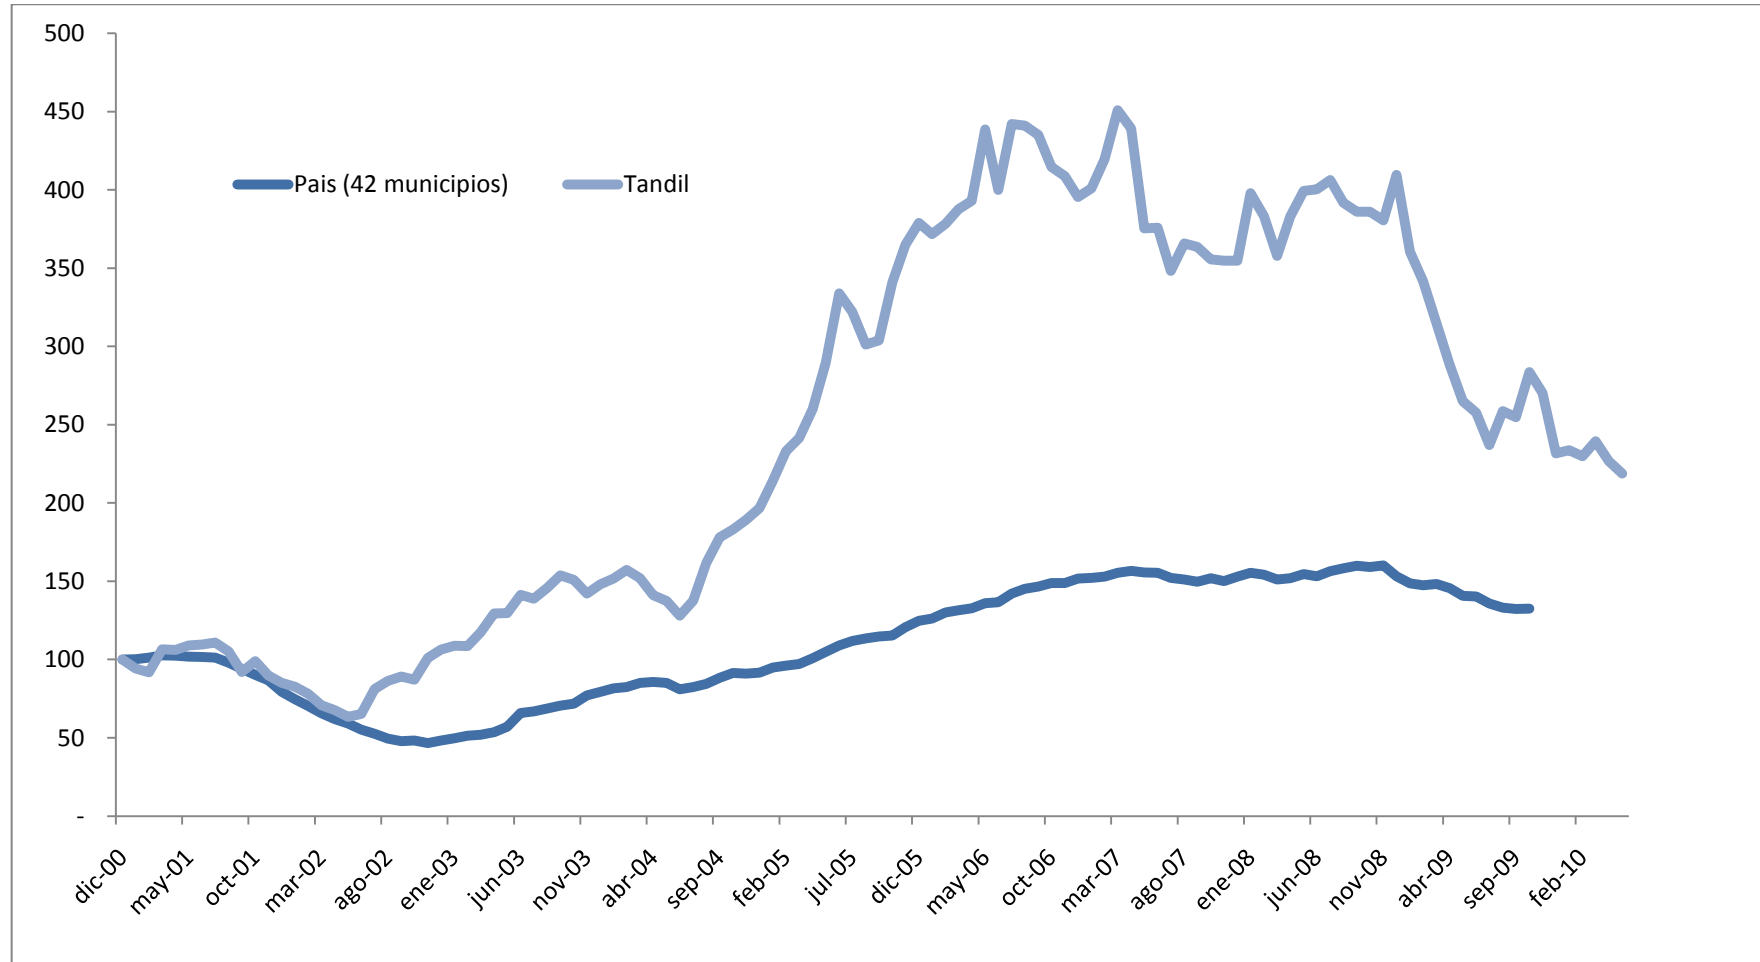

Evolución de los metros cuadrados (permisados) de construcción

(Índice Diciembre 2000=100, Promedio Móvil últimos 12 meses)

Fuente: elaboración propia en base a datos de la Municipalidad de Tandil

Tasa Anual de crecimiento de metros cuadrados construidos, período 2001 a 2008